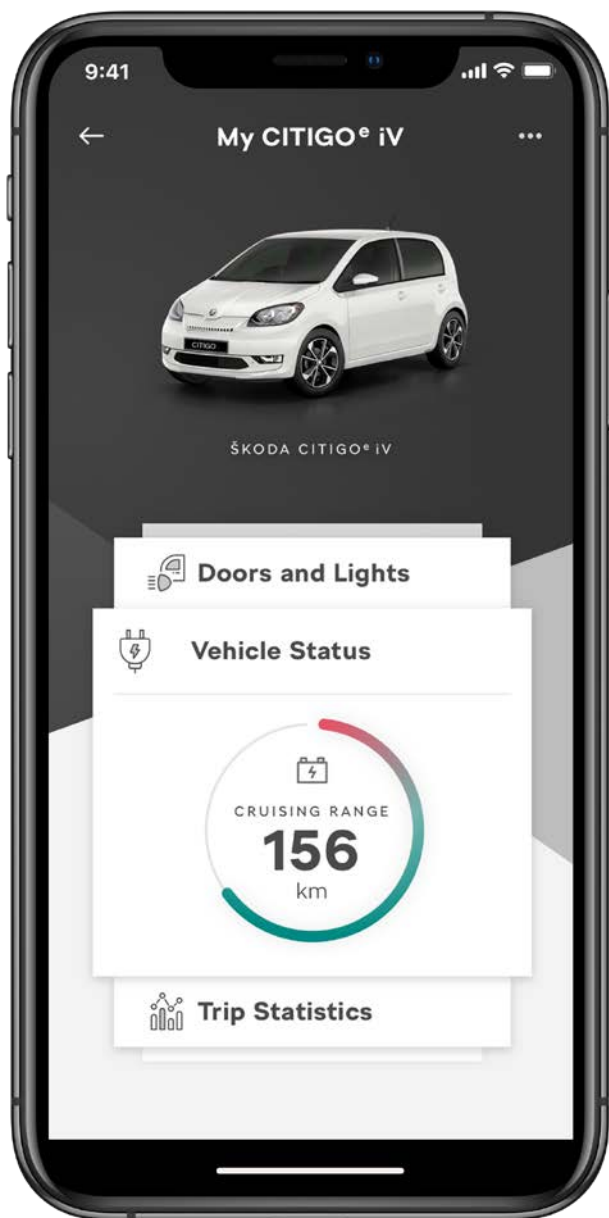

MYŠKODA CONNECT APP

Importa el camino, no solo el destino; y con el nuevo ŠKODA CITIGO° iV, todos los pasajeros pueden disfrutar del viaje. El sistema multimedia conectado facilita la comunicación con tus amigos y familiares, te facilita la información que necesitas y mantiene entretenidos y felices a todos los ocupantes del vehículo mientras conduces.

Utiliza la aplicación ŠKODA Connect para comprobar el estado del vehículo o mostrar dónde está aparcado con tu dispositivo móvil; y hay muchas más funciones esperando a que las descubras. Saca provecho de la información estadística sobre tu último viaje y úsala para planificar una ruta más eficiente la próxima vez.