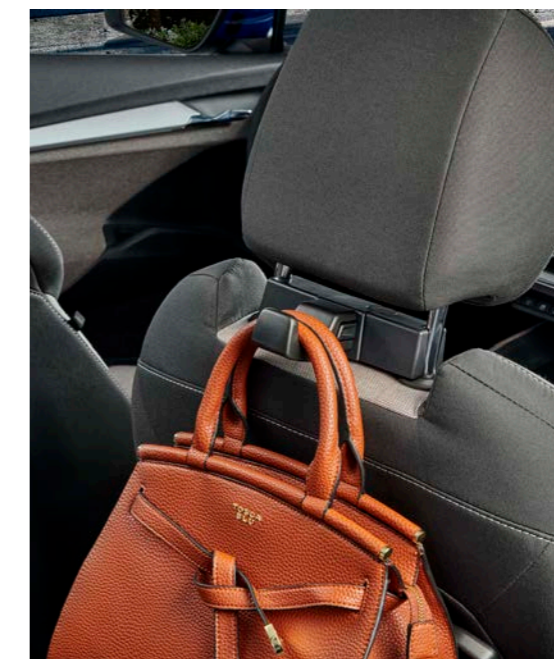

Smart Holder - gancho
3V0 061126