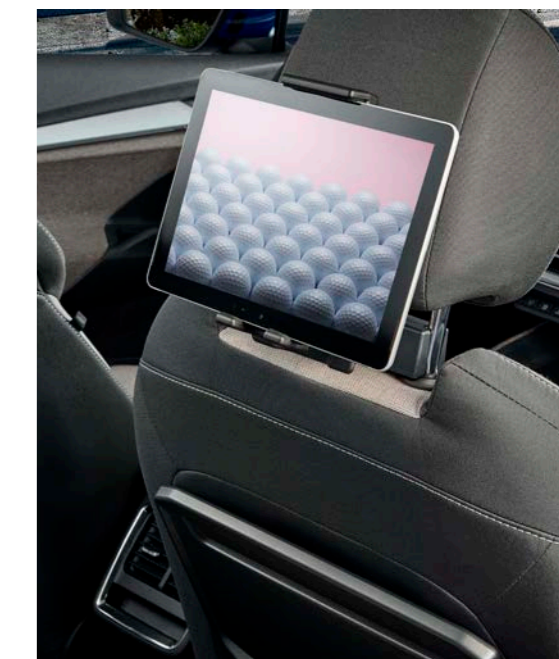

Soporte inteligente - adaptador
3V0 061128

Papelerera para panel de puerta
5JA 061107 9B9 | negro

Smart Holder - percha
3V0 061127

Smart Holder - gancho
3V0 061126

Smart Holder - soporte multimedia
3V0 061129

ESPEJO PARA BEBÉ

Con el espejo para bebé, siempre podrás ver a qué se dedican tus hijos en los asientos traseros. Del mismo modo, es reconfortante para los niños poder mantener el contacto visual contigo. Mientras conduces, usa el espejo para bebé solo lo justo, de forma que puedas mantener el control total sobre el vehículo.