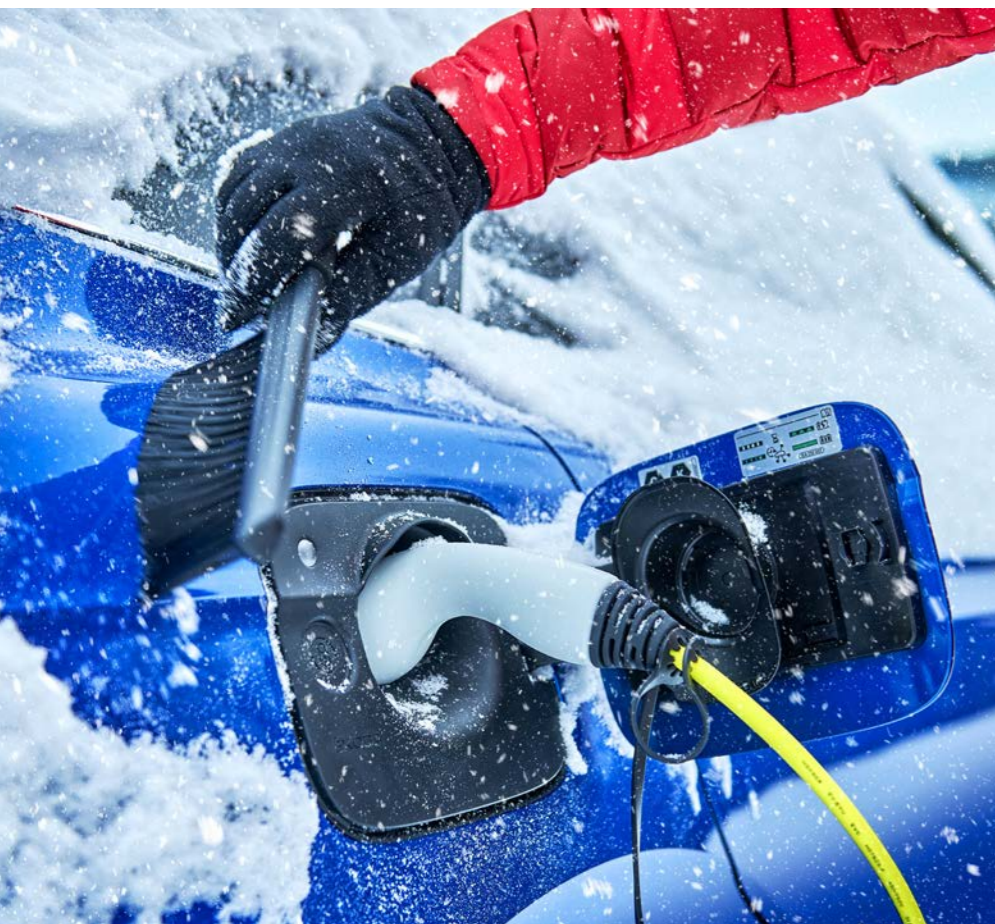

RASCADOR DE HIELO Y CEPILLO

No permitas que las condiciones meteorológicas te afecten. Prepárate con el rascador de hielo y el cepillo para librarte del hielo y la nieve que haya sobre el coche. Por supuesto, encajan perfectamente en las puertas del conductor y el copiloto.