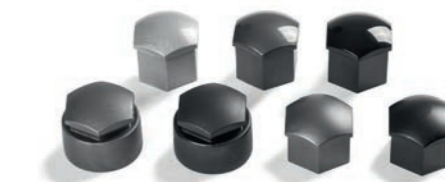

Puede usarse con cadenas para nieve.

PAQUETE DE CUIDADO DE LAS RUEDAS

Las ruedas son tan importantes para el coche como los zapatos para las personas. Independientemente de si tu vehículo ŠKODA lleva zapatos elegantes, deportivos o funcionales, nuestro PAQUETE DE CUIDADO DE LAS RUEDAS (tapacubos, tapones de válvula, pernos de seguridad) ofrece numerosos productos que harán que tus ruedas sean aún más atractivas y exclusivas.

Cubierta para el juego completo de ruedas

000 073 900N

Pernos de seguridad

000 071 597E

Tapones decorativos de válvula para las ruedas

000 071 215C

Tapones de pernos

Cubrepernos para ruedas con pernos de seguridad:
1Z0 071 215A Z37 | gris mate
1Z0 071 215A 01C | negro mate

Cubrepernos para ruedas sin pernos de seguridad:
1Z0 071 215 7Z5 | plateado metalizado
1Z0 071 215 UZ7 | gris brillante
1Z0 071 215 9B9 | negro brillante
1Z0 071 215 Z37 | gris mate
1Z0 071 215 01C | negro mate