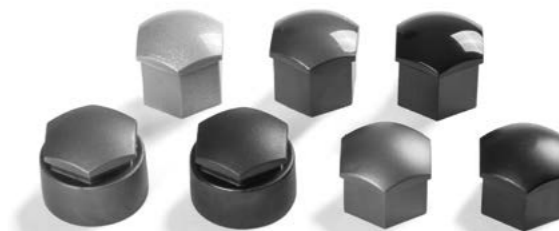

Tornillos de seguridad

000 071 597C

Cubrepernos

Cubrepernos para ruedas con tornillos de seguridad:
1ZO 071 215A Z37 | gris mate
1ZO 071 215A 01C | negro mate

Cubrepernos para ruedas sin tornillos de seguridad:
1ZO 071 215 7Z5 | plateado metalizado
1ZO 071 215 UZ7 | gris brillante
1ZO 071 215 9B9 | negro brillante
1ZO 071 215 Z37 | gris mate
1ZO 071 215 01C | negro mate