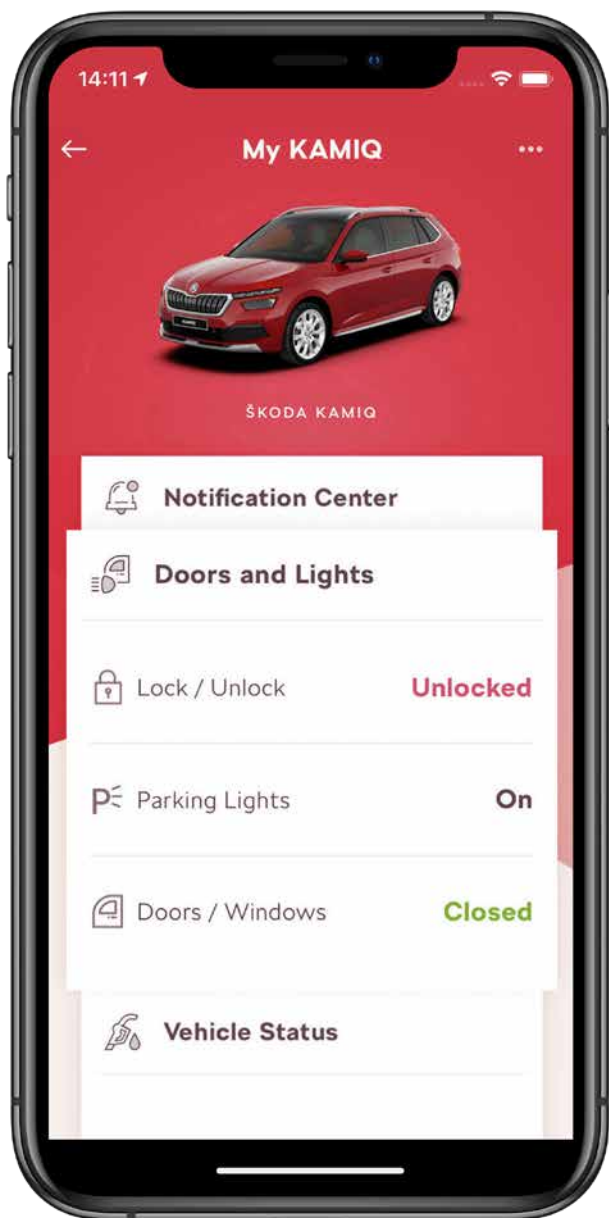

Lhotse

tapacubos para llanta de acero
6,0Jx16 ET35
658 071 456A | juego de 4 unidades

CONECTIVIDAD

ŠKODA CONNECT

Importa el camino, no solo el destino; y con el nuevo ŠKODA KAMIQ, todos los pasajeros pueden disfrutar del viaje. El sistema multimedia conectado facilita la comunicación con tus amigos y familiares, te facilita la información que necesitas y mantiene entretenidos y felices a todos los ocupantes del vehículo mientras conduces.

Utiliza la aplicación ŠKODA Connect para comprobar el estado del vehículo de forma remota, cerrarlo y abrirlo o mostrar dónde está aparcado con tu dispositivo móvil; y hay muchas más funciones esperando a que las descubras. Saca provecho de la información estadística sobre tu último viaje y úsala para planificar una ruta más eficiente la próxima vez.

Aplicación Connect

Con **ŠKODA Connect App**, tienes tu vehículo bajo control en todo momento. Accede a todas las características y funciones necesarias del vehículo en cualquier momento y lugar desde tu smartphone o smartwatch. Las funciones estarán disponibles según el paquete de ŠKODA Connect solicitado: Infotainment Online o Care Connect.

APLICACIÓN MYŠKODA

Estar al volante de tu ŠKODA es mucho más que conducir. Son las funciones, las prestaciones y los toques personales que contribuyen a una experiencia sensacional. Es la música que escuchas de camino a tu destino.