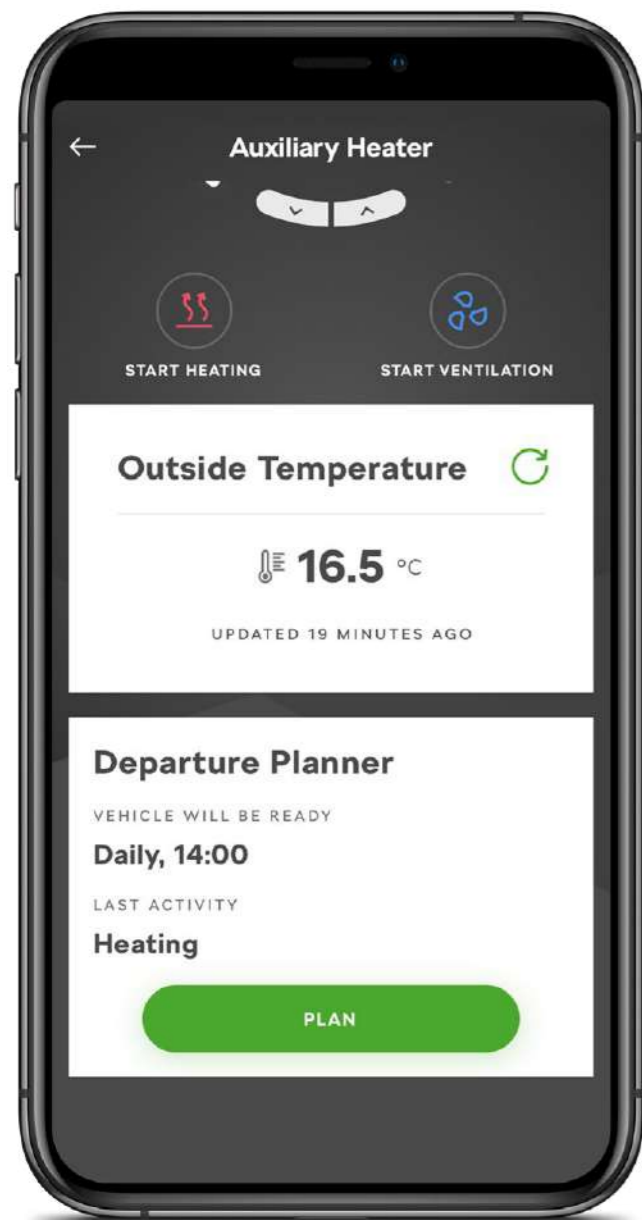

MyŠKODA

ŠKODA CONNECT Y OTROS SERVICIOS DIGITALES EN TU BOLSILLO

Importa el camino, no solo el destino; y con el nuevo ŠKODA KODIAQ, todos los pasajeros pueden disfrutar del viaje. El sistema multimedia conectado facilita la comunicación con tus amigos y familiares, te facilita la información que necesitas y mantiene entretenidos y felices a todos los ocupantes del vehículo mientras conduces.

Con la aplicación MyŠKODA, puedes interactuar aún más con tu vehículo. Utiliza la aplicación para comprobar de forma remota el estado de tu vehículo, bloquearlo o abrirlo y ver dónde está aparcado. Saca provecho de la información estadística sobre tu último viaje y úsala para planificar una ruta más eficiente la próxima vez.

También ofrece la información del manual del vehículo, consejos rápidos para usar el coche y sus accesorios o la posibilidad de interactuar con tu servicio oficial preferido, con numerosas funciones que están esperando a que las descubras. Con la aplicación MyŠKODA, tienes tu vehículo bajo control en todo momento. Puedes descargar la aplicación en la App Store (iOS) y Google Play (Android). Las funciones de ŠKODA Connect estarán disponibles según el paquete de servicio solicitado: Infotainment Online o Care Connect.

Cable de conexión USB

Micro | 5JA 051 446J
Mini | 5JA 051 446H
Apple | 5EO 051 510E
USB C a USB A | 565 051 510

Adaptador USB C a USB A 3.0

000 051 443J