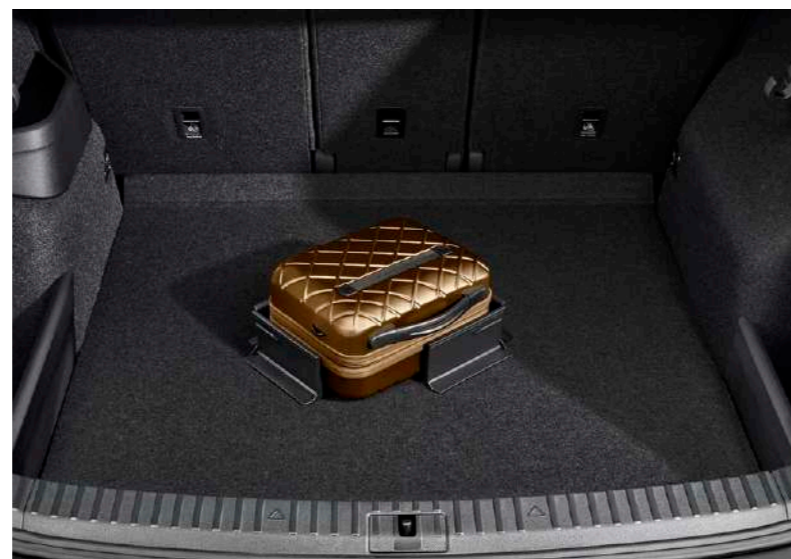

Sistema de redes - plata (juego de 3 unidades)

- 565 065 110 | para 5 plazas
- 565 065 110A | para 5 plazas con rueda de repuesto
- 565 065 110B | para 5 plazas con falso suelo en maletero
- 565 065 110C | para 7 plazas

Sistema de redes - negro (juego de 3 unidades)

- 565 065 110D | para 5 plazas
- 565 065 110E | para 5 plazas con rueda de repuesto
- 565 065 110F | para 5 plazas con falso suelo en maletero
- 565 065 110G | para 7 plazas