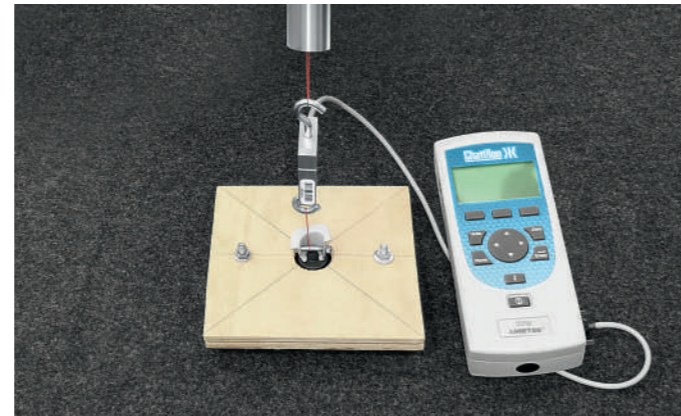

¿Sabías que las alfombrillas textiles de ŠKODA Accesorios Originales también se someten a la llamada «prueba del talón»? Esta prueba simula la acción del pie del conductor en el acelerador, hundiéndolo 5 mm en la alfombrilla en condiciones tanto secas como húmedas y con un ángulo de 45°. Las alfombrillas también se someten a una prueba de carga adicional mediante un ensayo prolongado de conducción, y se presta gran atención a los soportes que fijan las alfombrillas delanteras al tapizado del coche. Las pruebas se han diseñado para verificar la fuerza de enganche necesaria para permitir un manejo cómodo por parte del conductor, manteniéndose la alfombrilla en su lugar a pesar de la aplicación ocasional de fuerza durante la conducción.