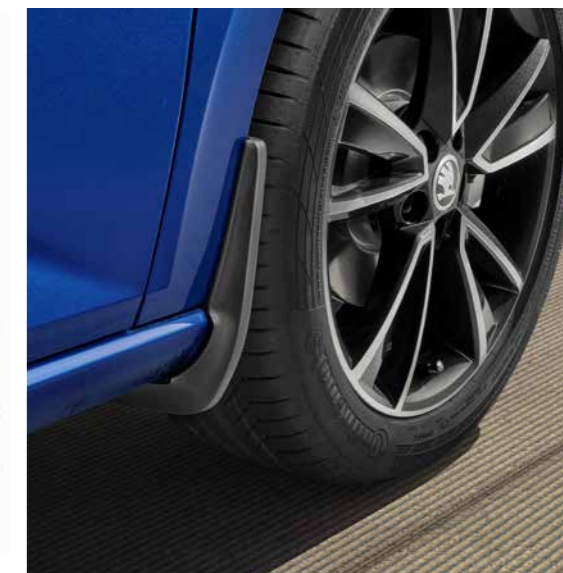

Accesorios Originales ŠKODA

> delantera (657 061 502B)

> Trasera (657 061 512A)

Guardabarros delanteros

Accesorios Originales ŠKODA

(657 075 111)

Aguenta y resiste

¿Sabías que las alfombrillas textiles de ŠKODA Accesorios Originales también se someten a la llamada «prueba del talón»? Esta prueba simula la acción del pie del conductor en el acelerador, hundiendo el talón 5 mm en la alfombrilla en condiciones tanto secas como húmedas y con un ángulo de 45°. Las alfombrillas también se someten a una prueba de carga adicional mediante un ensayo prolongado de conducción, y se presta gran atención a los soportes que fijan las alfombrillas delanteras al tapizado del coche. Las pruebas se han diseñado para verificar la fuerza de enganche necesaria para permitir un manejo cómodo por parte del conductor, manteniéndose la alfombrilla en su lugar a pesar de la aplicación ocasional de fuerza durante la conducción.