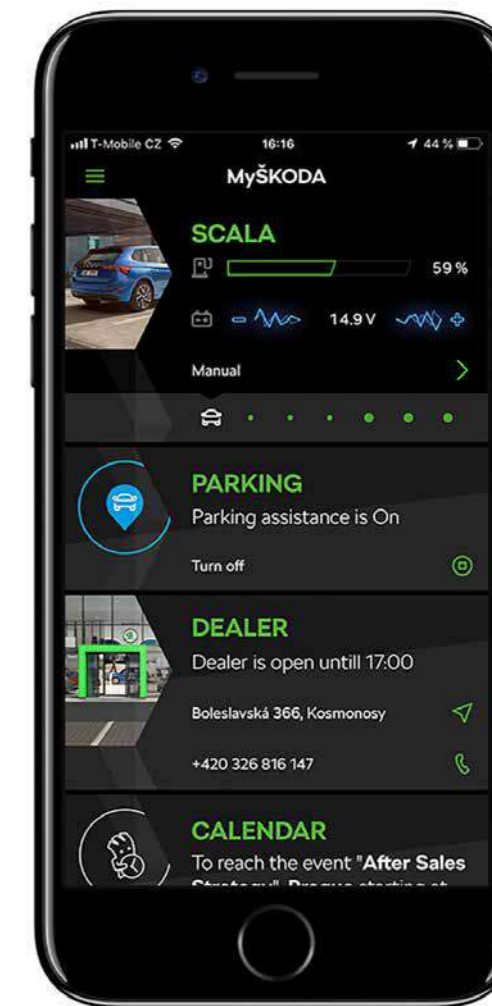

Mi coche – Una parte fundamental de la aplicación se centra en tu coche: Datos del coche te proporciona el último resumen sobre tu coche y sus citas de mantenimiento, Manual del coche es una copia interactiva del Manual del Propietario, y también tienes a tu disposición una completa gama de tutoriales disponibles en las secciones Antes de empezar, Luces de control, Consejos rápidos, Videoconsejos y Simply Clever. Puedes recibir una selección de los últimos datos de tu vehículo directamente en tu teléfono móvil conectándote al sistema de infoentretenimiento compatible.

Mi concesionario – La aplicación MyŠKODA viene con una línea directa a tu concesionario favorito. Echa un vistazo al horario de apertura y los servicios que ofrece o pide cita rellenando un sencillo formulario para que se pongan en contacto contigo desde el concesionario.

Asistencia – Tanto si has sufrido una avería en carretera como si estás delante de tu casa y el coche no arranca, la Asistencia de ŠKODA está solo a 3 clics. Pula el icono del teléfono y deja que nuestro equipo te ayude tan rápido como sea posible.

Calendario – PAUL vigila el tráfico, la previsión del tiempo y el depósito de combustible para avisarte de cualquier posible problema en carretera y de si deberías salir antes. Puede activar tu alarma más temprano si existe la posibilidad de que llegues tarde si hay mucho tráfico o hace mal tiempo.