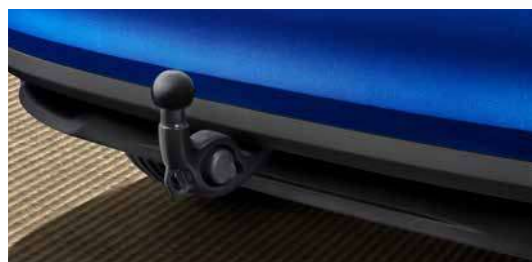

Enganche de remolque abatible: juego completo

Accesorios Originales ŠKODA

> Enganche de remolque plegable eléctricamente con adaptador para vehículos con preparación para enganche de remolque (desde la línea de producción) (657 092 160)