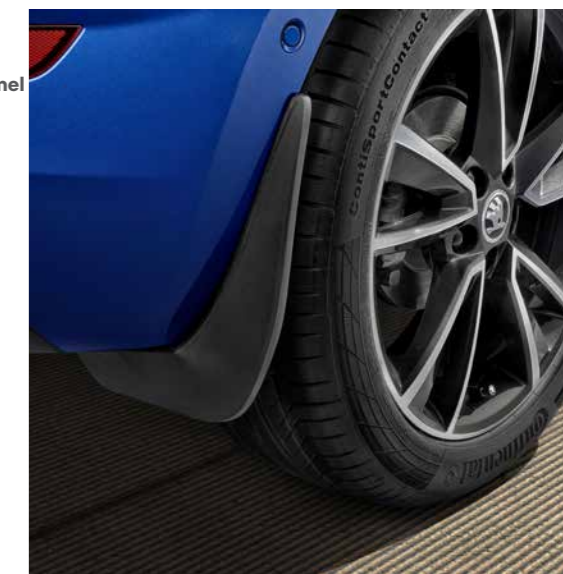

Dispositivo para la prueba del talón

Pruebas de la resistencia del elemento de fijación

Alfombrilla de goma para el túnel

Accesorios Originales ŠKODA

(654 061 580)

Guardabarros traseros

Accesorios Originales ŠKODA