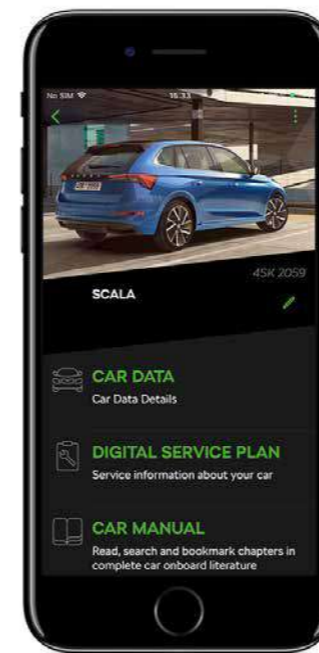

Estar al volante de tu ŠKODA es mucho más que conducir. Son las funciones, las prestaciones y los toques personales que contribuyen a una experiencia sensacional. Es la música que escuchas de camino a tu destino. Es la seguridad de saber que con solo un par de toques tienes a tu alcance un servicio de asistencia excelente.

Tu vehículo ŠKODA es tu acompañante para el día a día y, gracias a MyŠKODA, es mucho más que eso.

Ahora está disponible para dispositivos iOS (Apple) y Android (Google) y proporciona una amplia información sobre tu coche y su mantenimiento, independientemente de dónde te encuentres. Utiliza Apple CarPlay y AndroidAuto para visualizar la app de MyŠKODA desde el sistema de infoentretenimiento y escuchar tus canciones preferidas. Obtén asistencia en carretera o habla con tu concesionario favorito al instante. Pide a PAUL, tu propio asistente personal, que compruebe el tráfico, cree alarmas y resuelva tus retos diarios.

Con MyŠKODA, conduce –y vive– con total confianza.