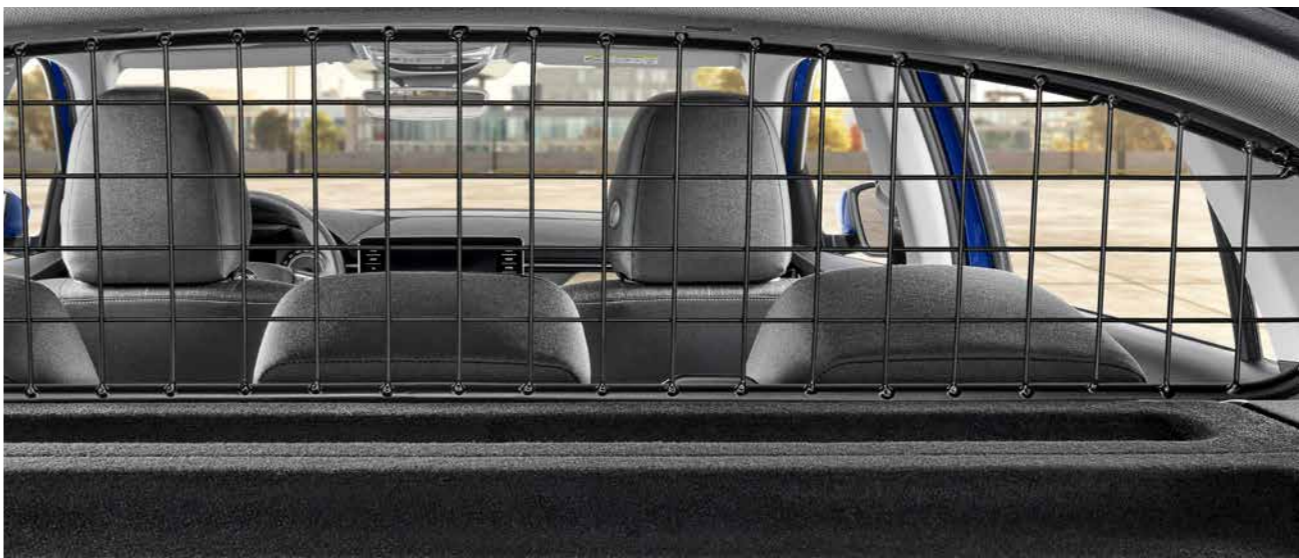

Rejilla separadora de maletero
 Accesorios Originales ŠKODA
 (657 017 221A)

Paraguas
 Accesorios Originales ŠKODA
 (000 087 600L)

**SIMPLY
CLEVER**

SIMPLY CLEVER

«Simply Clever» es mucho más que una frase: es el principio básico de ŠKODA y está integrado en todos los aspectos de nuestro diseño. Nuestras funciones, dispositivos y accesorios no solo son inteligentes, sino que mejoran tu experiencia al volante y contribuyen a lograr una conducción excelente en multitud de sentidos. Si buscas tanto entretenimiento como confort, seguridad o funcionalidad, tenemos una solución Simply Clever para ti.